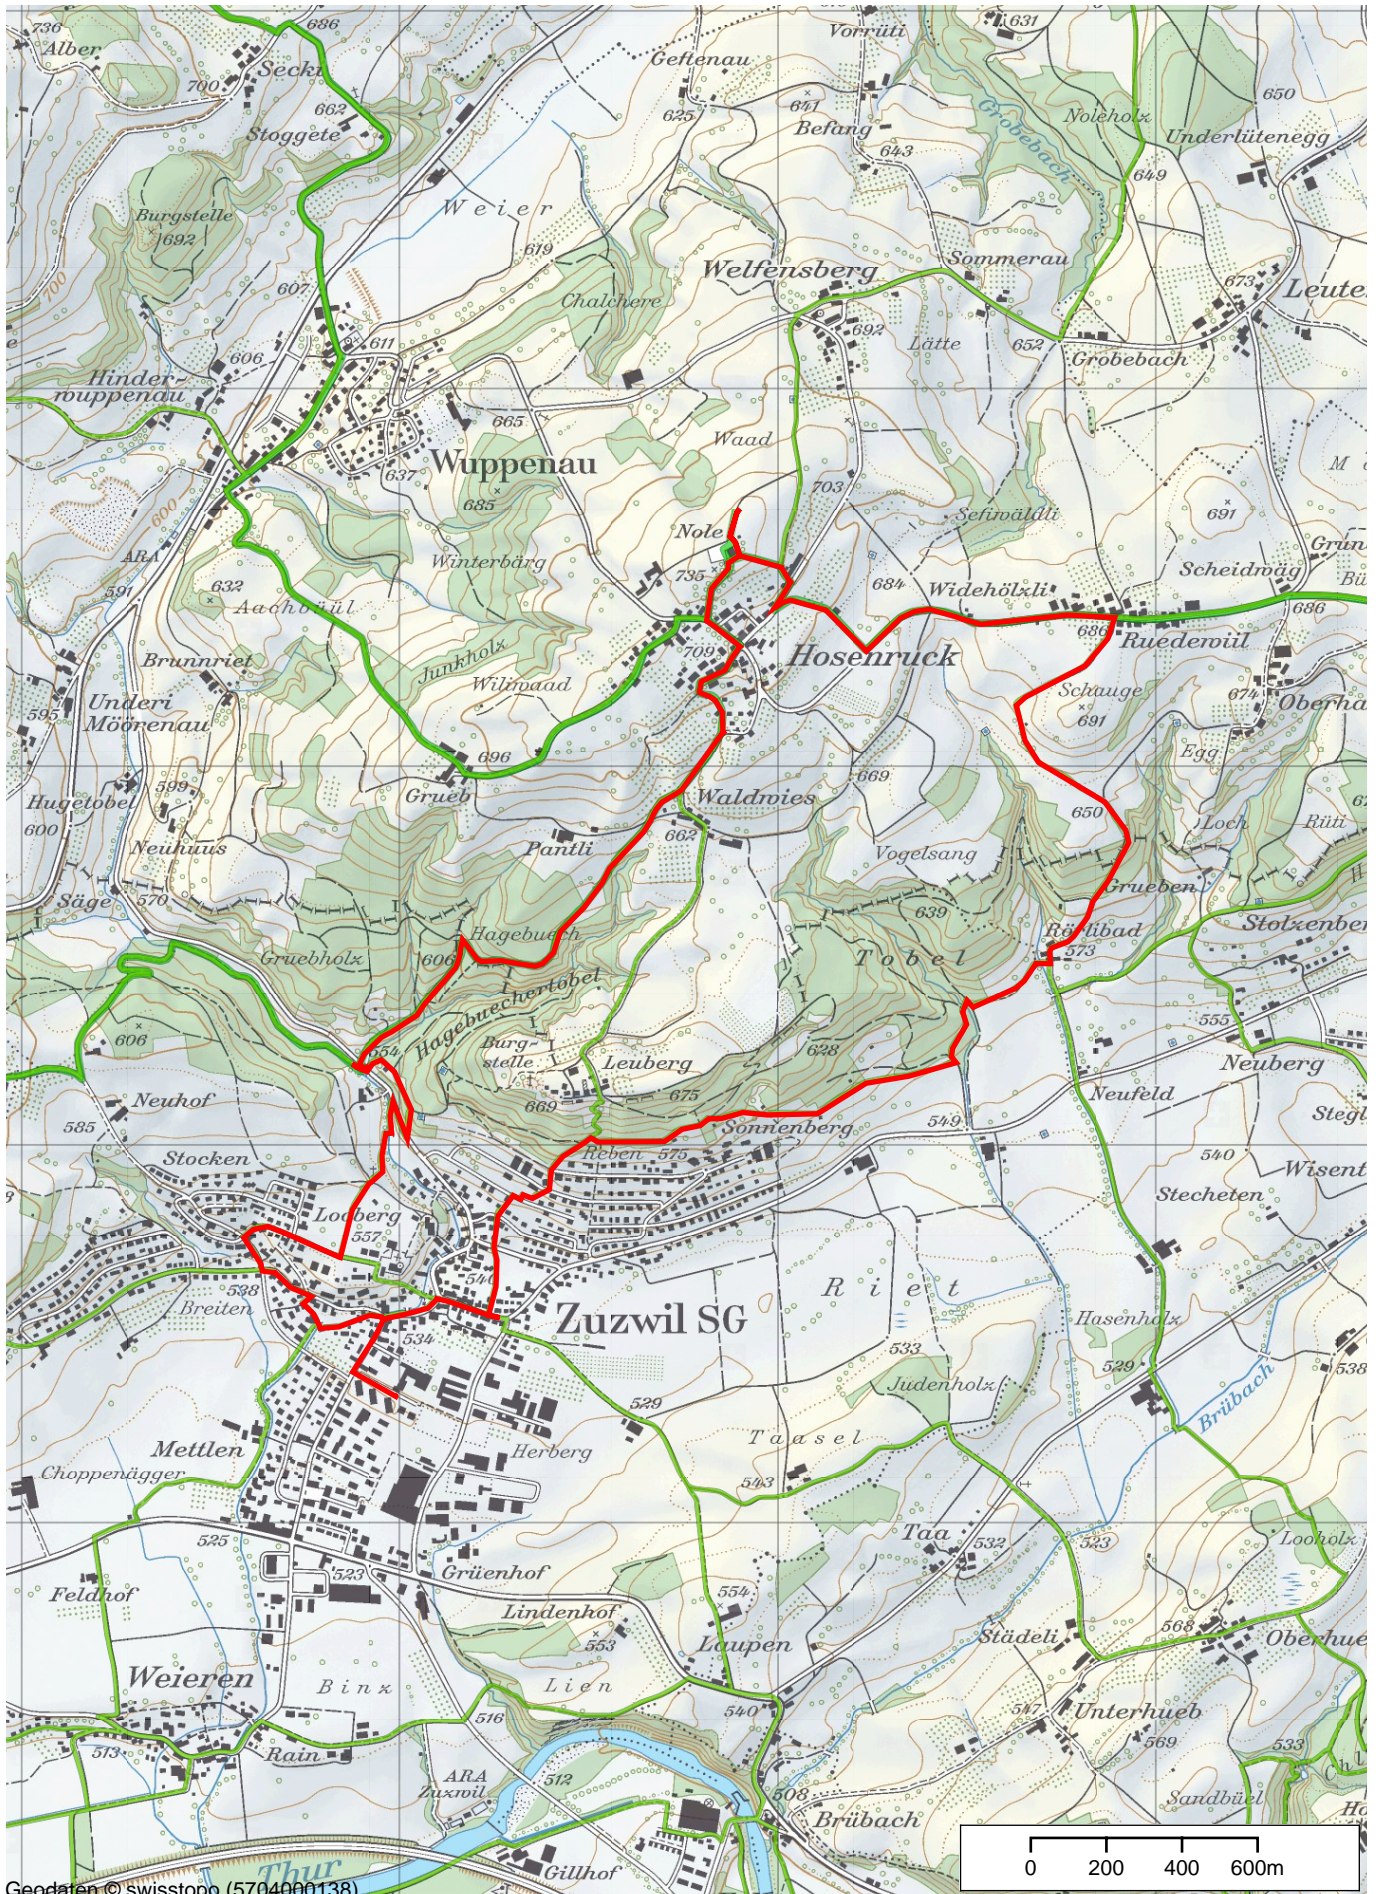

www.schweizmobil.ch

Entdecken Sie die schönsten Touren zum Wandern, Velofahren, Mountainbiken, Skaten und Kanufahren

Geodaten © swisstopo (5704000138)
Geodaten © swisstopo (5704000138)

Masstab 1: 20,000

SchweizMobil wird unterstützt durch: